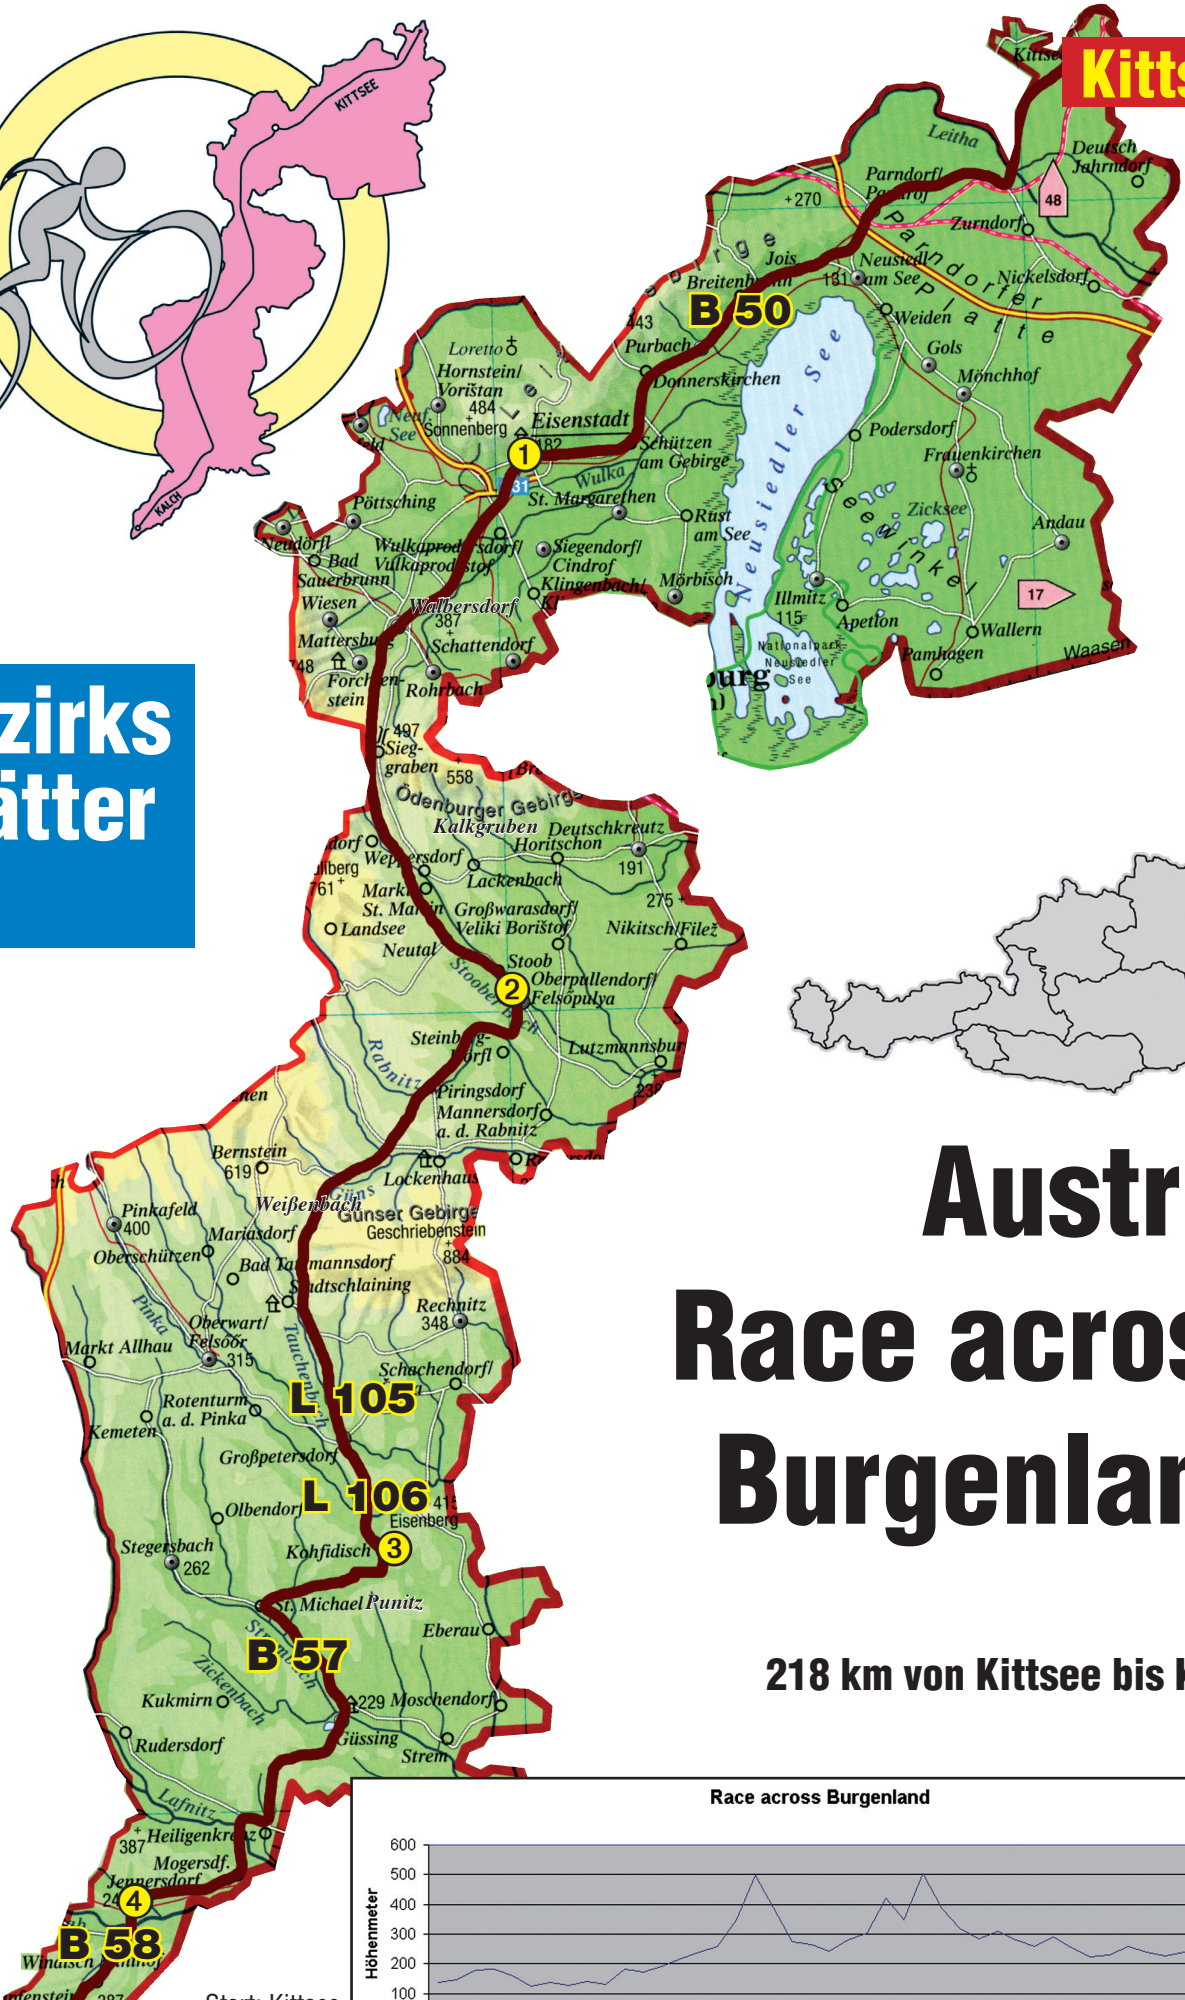

Kittsee

**Bezirks
Blätter**

Austria Race across Burgenland

218 km von Kittsee bis Kalch

Race across Burgenland

Start: Kittsee
Ziel: Kalch

Kalch