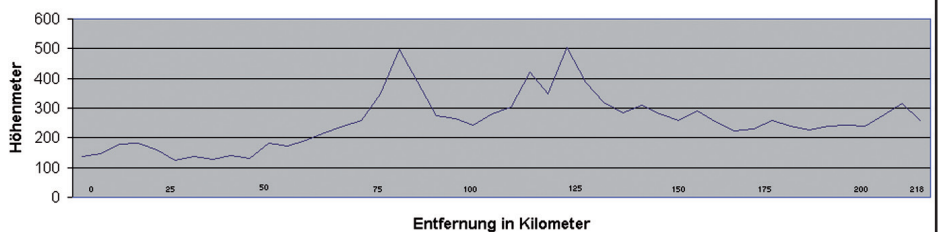

Kittsee

**Bezirks
Blätter**

Austria Race across Burgenland

218 km von Kittsee bis Kalch

Race across Burgenland

Start: Kittsee
Ziel: Kalch

Kalch