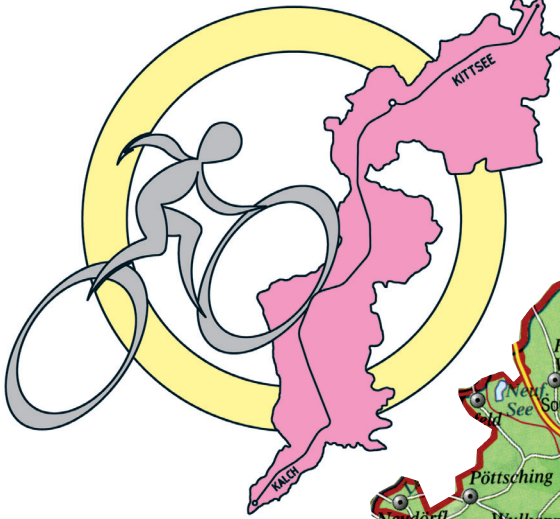

Kittsee

**Bezirks
Blätter**

Austria Race across Burgenland

218 km von Kittsee bis Kalch

Race across Burgenland

Start: Kittsee
Ziel: Kalch

Kalch